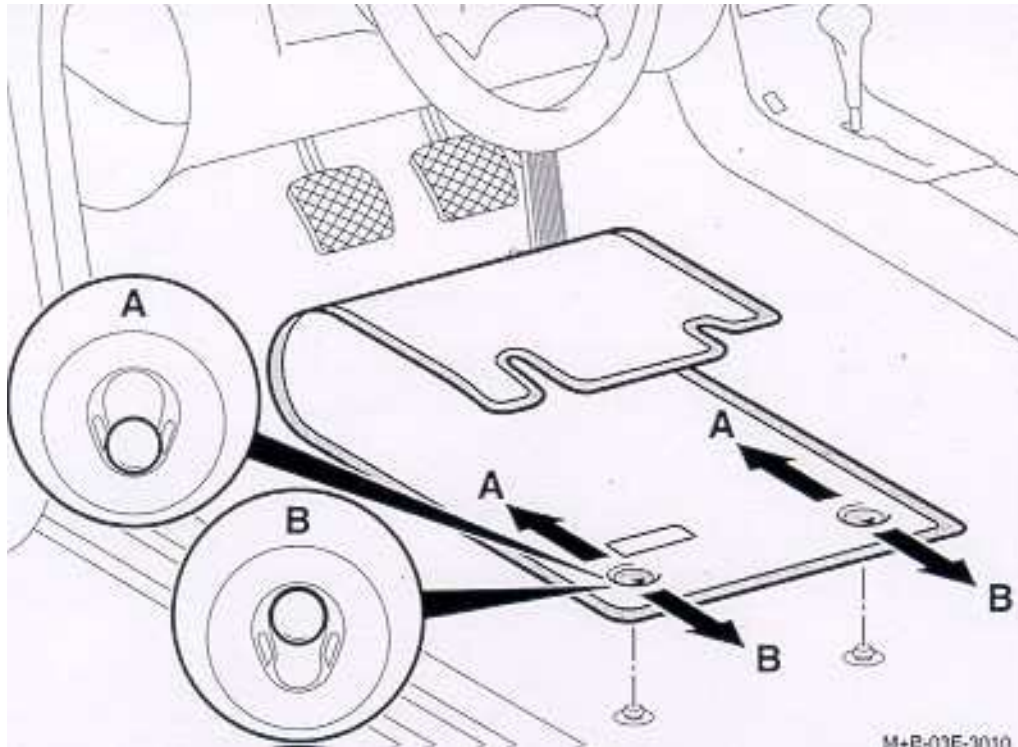

Mercedes-Benz

Příslušenství

B6 6 29 3761

Velurové, ripsové a partnerové rohožky – strana řidiče W/S 203

Návod k montáži

Pozor!

Dát pozor na volný chod pedálů.

A – ve směru A zablokovat.