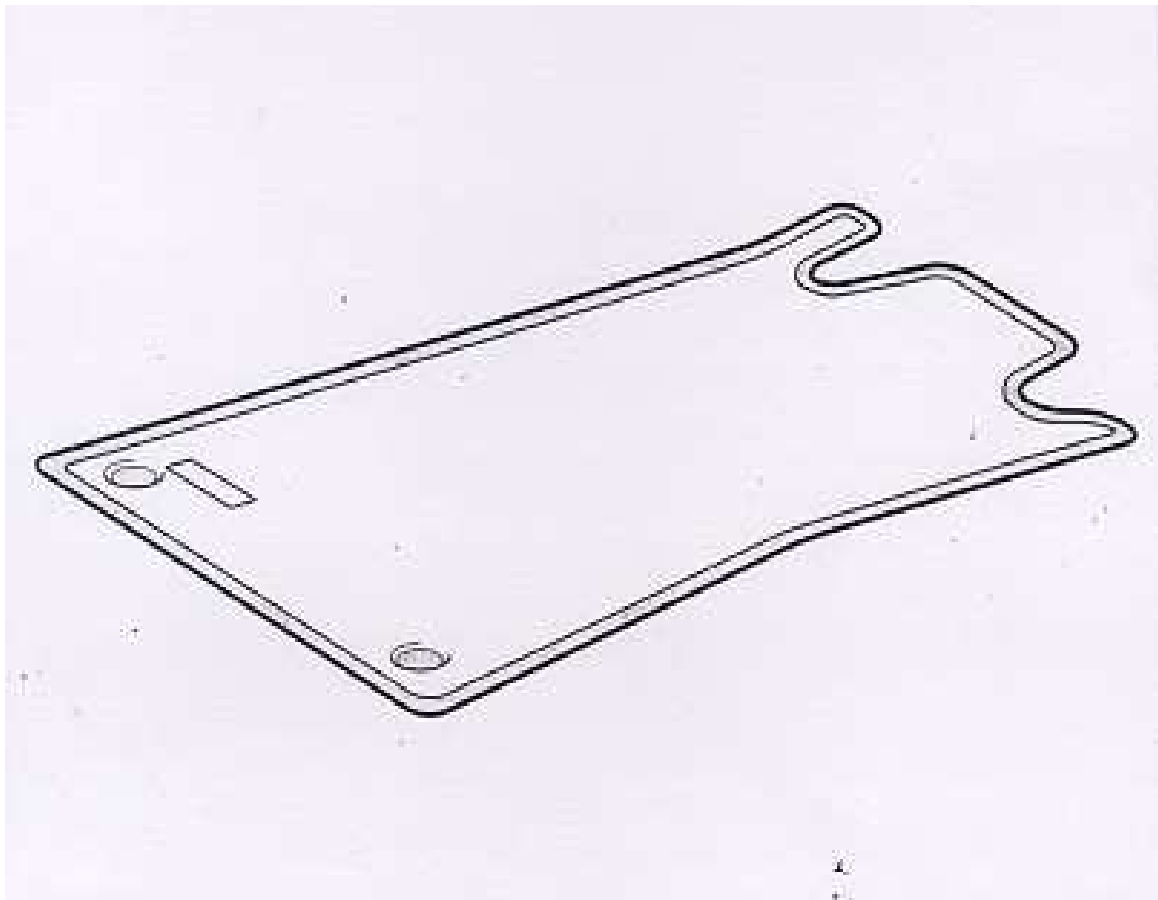

Mercedes-Benz

Příslušenství

B6 6 29 3761

Velurové, ripsové a partnerové rohožky – strana řidiče W/S 203

Návod k montáži

Pozor!

Dát pozor na volný chod pedálů.

A – ve směru A zablokovat.