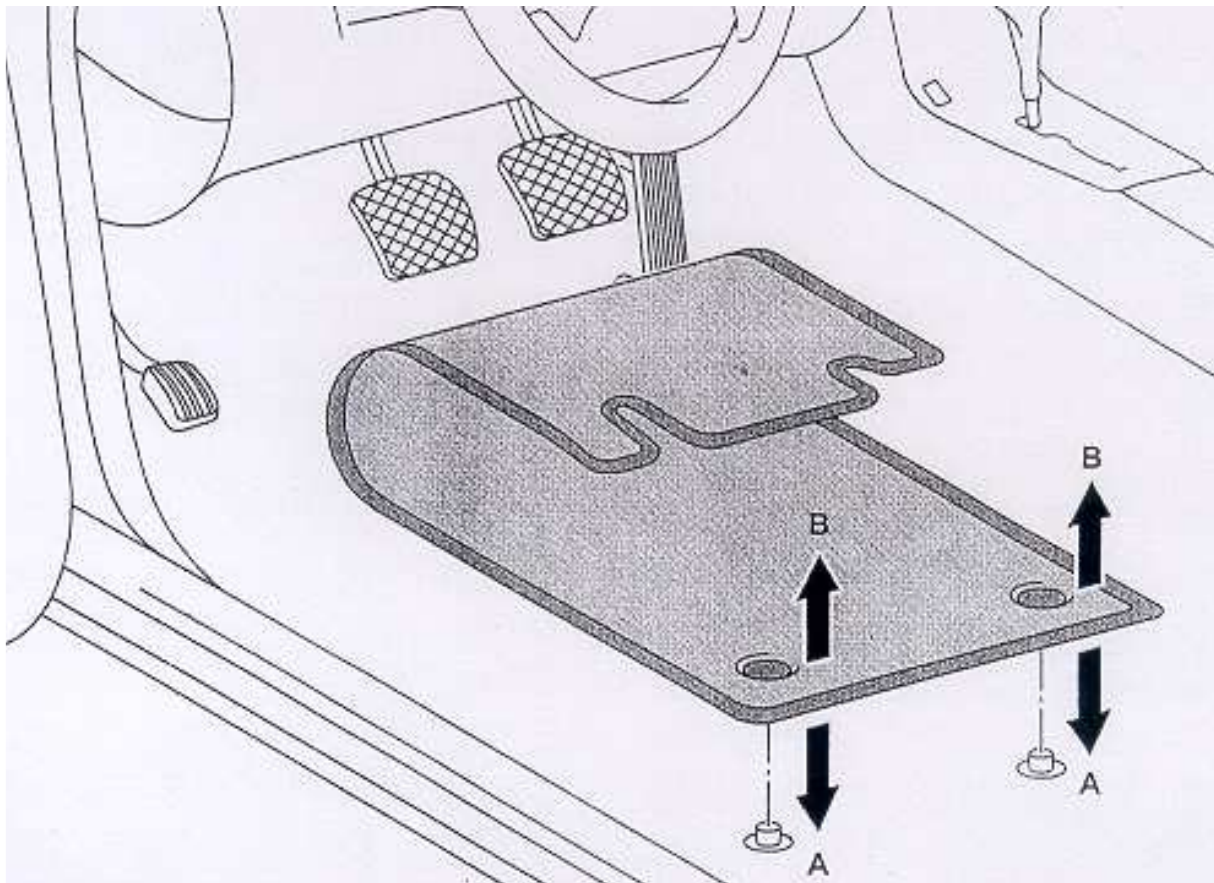

Mercedes-Benz

*Příslušenství*

***B6 6 29 0084***

---

Velurové rohožky

**Návod k montáži**

---

**Pozor!**

Dát pozor na volný chod pedálů.

**A** – ve směru A nasadit.

**B** – ve směru B vyjmout.

Výhradní dovozce:  
**Mercedes-Benz Česká republika s.r.o.**  
Daimlerova 2/2296  
149 45 Praha 4 - Chodov