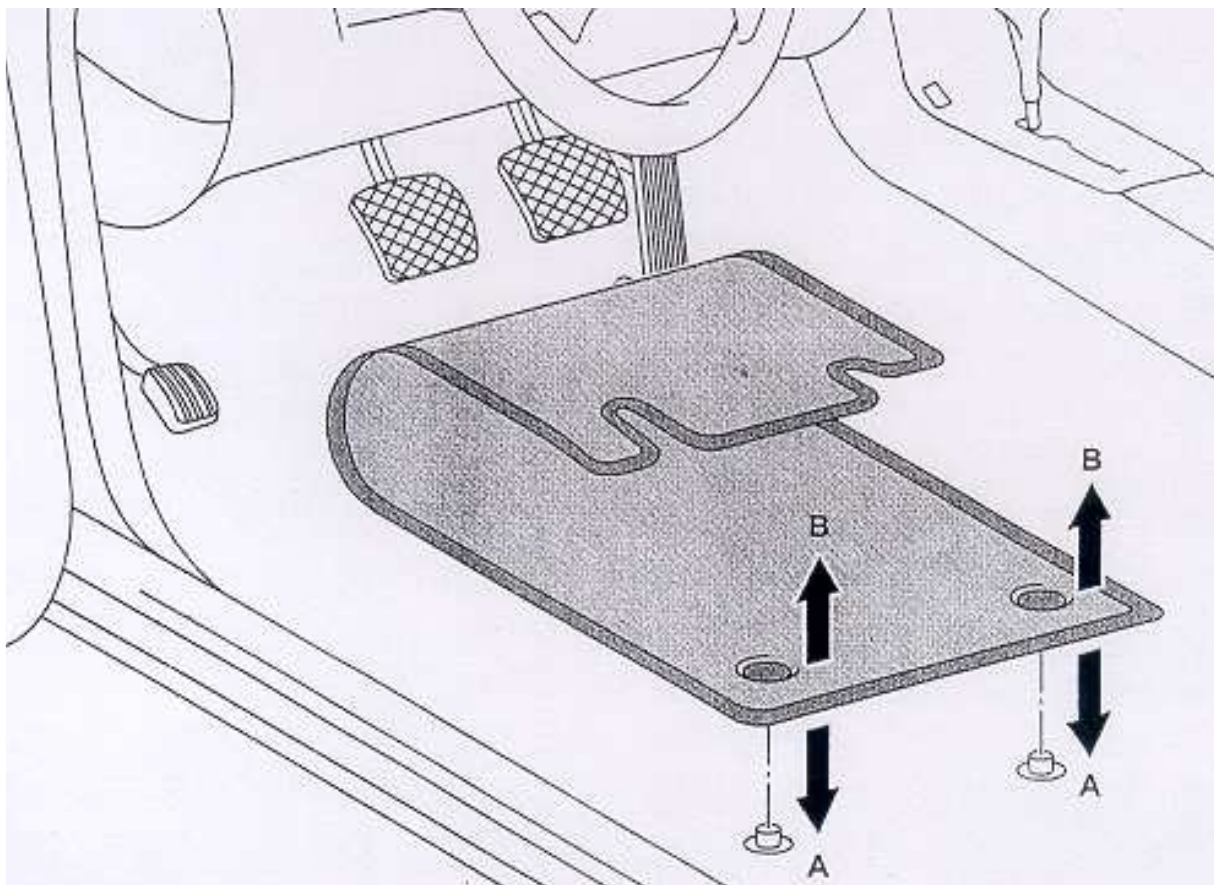

Mercedes-Benz

*Příslušenství*

***B6 6 29 3850***

---

Velurové rohožky W 211

**Návod k montáži**

---

**Pozor!**

Dát pozor na volný chod pedálů.

**A** – ve směru A nasadit.

**B** – ve směru B vyjmout.

Výhradní dovozce:  
**Mercedes-Benz Česká republika s.r.o.**  
Daimlerova 2/2296  
149 45 Praha 4 - Chodov