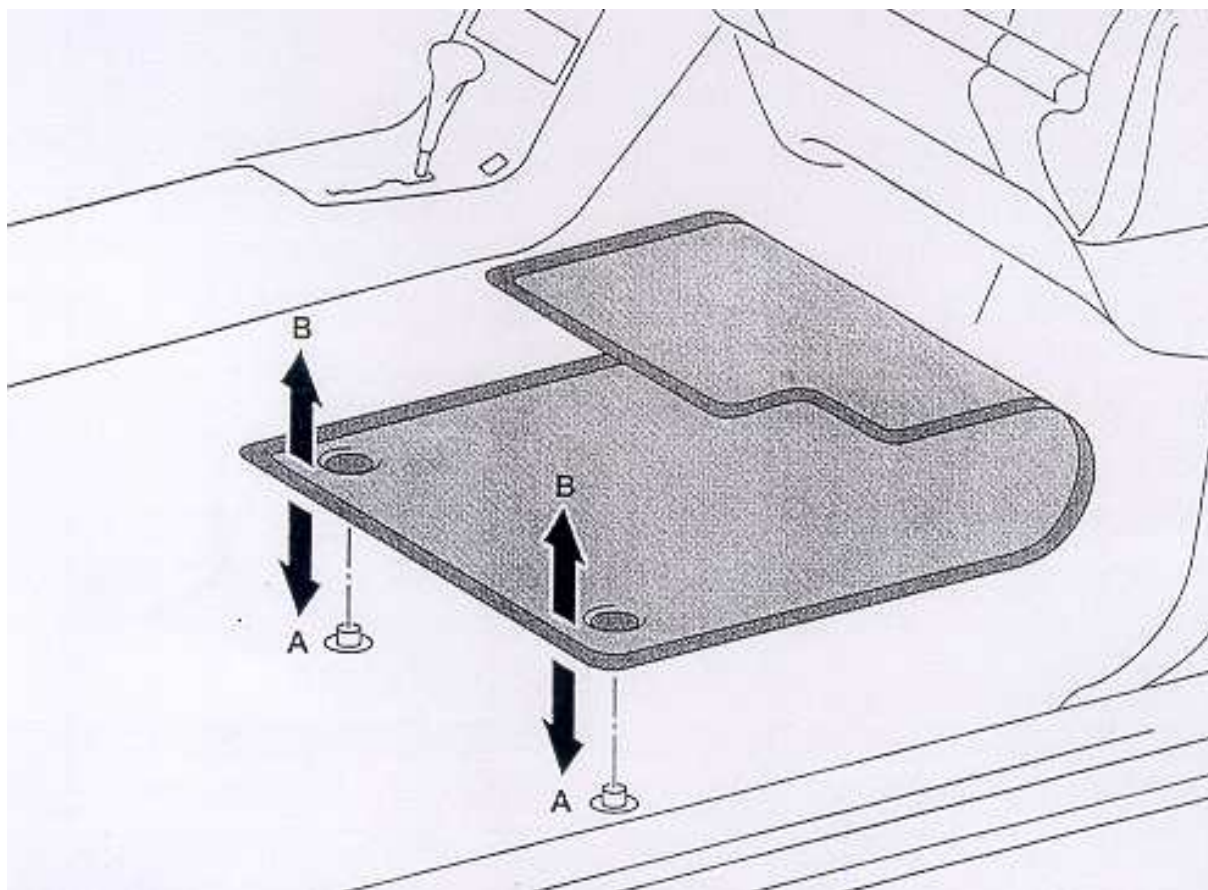

Mercedes-Benz

*Příslušenství*

***B6 6 29 3850***

---

Velurové rohožky W 211

**Návod k montáži**

---

**Pozor!**

Dát pozor na volný chod pedálů.

**A** – ve směru A nasadit.

**B** – ve směru B vyjmout.

Výhradní dovozce:  
**Mercedes-Benz Česká republika s.r.o.**  
Daimlerova 2/2296  
149 45 Praha 4 - Chodov