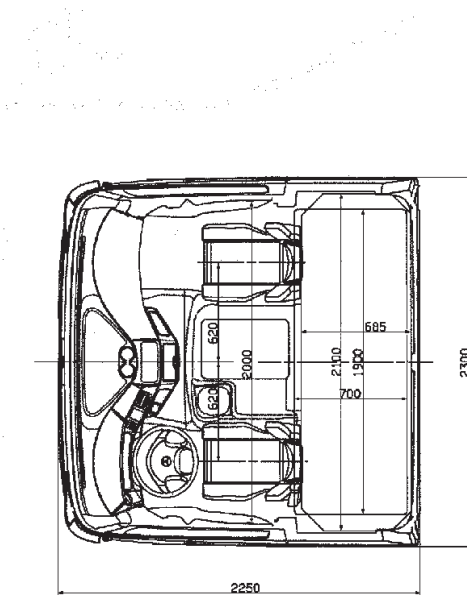

Atego L-Fahrerhaus mit Hochdach

| | |
|-------------------------|------|
| <i>Außenlänge (mm)</i> | 2250 |
| <i>Außenbreite (mm)</i> | 2300 |
| <i>Innenhöhe (mm)</i> | 1910 |
| <i>Innenbreite (mm)</i> | 2000 |

Dieses Fahrerhaus mit Hochdach bietet ein äußerst großzügiges Platzangebot. Das bequeme 68,5 cm breite Standard-Bett unten ist serienmäßig, ein zweites 70 cm breites Komfort-Bett für oben ist optional erhältlich.