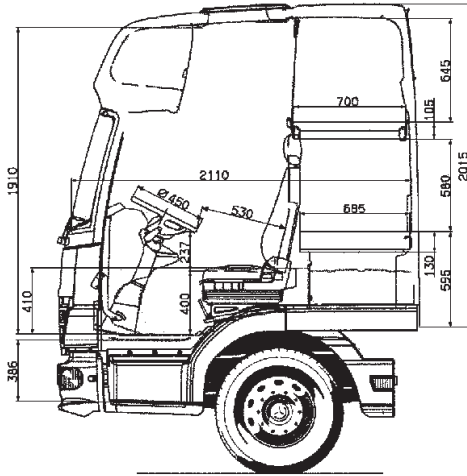

Atego L-Fahrerhaus mit Hochdach

| | |
|-------------------------|------|
| <i>Außenlänge (mm)</i> | 2250 |
| <i>Außenbreite (mm)</i> | 2300 |
| <i>Innenhöhe (mm)</i> | 1910 |
| <i>Innenbreite (mm)</i> | 2000 |

Dieses Fahrerhaus mit Hochdach bietet ein äußerst großzügiges Platzangebot. Das bequeme 68,5 cm breite Standard-Bett unten ist serienmäßig, ein zweites 70 cm breites Komfort-Bett für oben ist optional erhältlich.